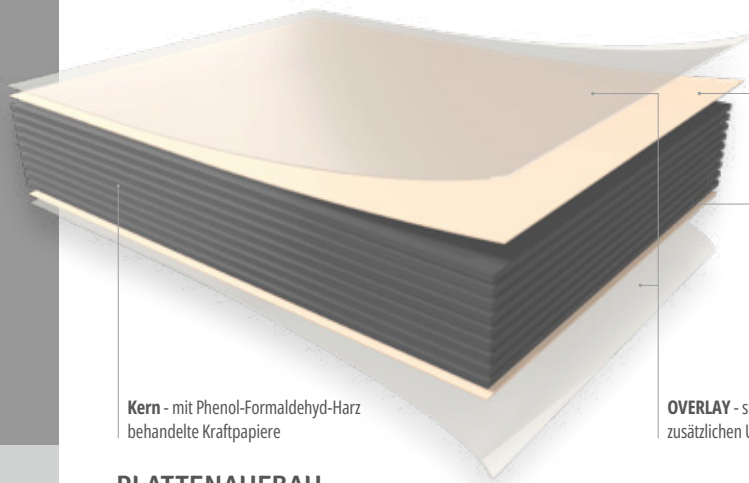

Kern - mit Phenol-Formaldehyd-Harz behandelte Kraftpapiere

OVERLAY - spezielle Folie bietet zusätzlichen UV-Schutz

Dekorpapier - mit Melaminbeschichtung und UV-Schutz

PLATTENAUFBAU

Rone Kompaktplatten sind für die Anwendung im Außenbereich geeignet. Die Produktion erfolgt in Mehretagenpressen, in denen harzgetränkte Papiere unter hohem Druck und Temperatur unlösbar verpresst werden. Die Platten werden aus Kraftpapierlagen im Kern und beidseitigen Dekorpapierlagen, mit zusätzlichem UV-Filter (im Beispiel hier: Rone premium) in der Decklage, hergestellt.

PROSPEKTE

Wir möchten, dass Sie sich umfangreich über die Möglichkeiten zu Anwendungsbereichen der Rone Kompaktplatten informieren können. Scannen Sie dazu einfach den QR-Code und erhalten Sie weitere Informationen in unserem **Benutzerhandbuch**.

Benutzerhandbuch

Stand 11/2025

- ✓ Exterior
- ✓ UV-Schutz Basic (Stabilisator)
- ✓ Schutzfolie 1x (außer weiß)
- ✓ Schwarzer Kern
- ✓ Brandschutzklasse B1
- ✓ Balkonzulassung
- ✓ CE-Kennzeichnung

- ✓ Exterior
- ✓ Erhöhter UV-Schutz
- ✓ Schutzfolie 2x (außer weiß)
- ✓ Dunkler Kern
- ✓ Brandschutzklasse B2
- ✓ Balkonzulassung
- ✓ CE-Kennzeichnung
- ✓ 5 Jahre Garantie

- ✓ Exterior
- ✓ Zusätzlicher UV-Schutz durch OVERLAY
- ✓ Schutzfolie 2x (außer weiß)
- ✓ Schwarzer Kern
- ✓ Brandschutzklasse B1
- ✓ Balkonzulassung
- ✓ CE-Kennzeichnung
- ✓ 10 Jahre Garantie

- ✓ Exterior
- ✓ HotCoating®-Technologie
- ✓ Bester UV-Schutz
- ✓ Anti-Graffiti
- ✓ Starke Kratzfestigkeit
- ✓ Schutzfolie 2x
- ✓ Schwarzer Kern
- ✓ Brandschutzklasse B1
- ✓ Balkonzulassung
- ✓ CE-Kennzeichnung
- ✓ 10 Jahre Garantie
- ✓ Fassadenzulassung (ETA)